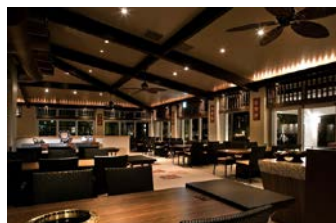

BANQUET INFORMATION

宴会場のご案内

MAESATO BALLROOM ボールルーム真栄里 / タワーウィング1階

会場面積 480㎡、舞台面積 50㎡、天井高 7.0mの壮大な空間を誇る、石垣島最大級の宴会場です。
照明や音響、巨大スクリーン、テーブルセット等、豊富な会場設備で、結婚披露宴から各種ご会合までご利用いただけます。

Area / 面積			Capacity / 収容人数			
分割	㎡	坪	Banquet 正餐	Reception 立食	Theater シアター	School スクール
全室 西+中+東	480	145	400	500	570	420
2/3 西+中/東+中	320	97	220	300	350	320
1/2 西+中半/東+中半	240	73	180	200	250	210
1/3 西/東	160	48	100	120	150	120

※常設舞台面積 (50㎡) は上記に含んでおりません。

TOP OF YAIMA トップオブやいま / タワーウィング12階

八重山の素晴らしい自然を一望できるタワーウィング最上階 (12階) からの眺めは、お集まりいただく方への最高のおもてなし。
会場面積 222㎡、両側壁が全面ガラスとなっています。

Area / 面積			Capacity / 収容人数			
分割	㎡	坪	Banquet 正餐	Reception 立食	Theater シアター	School スクール
全室	222	67	100	120	150	90

※用途に応じてスライディングウォールにて分割可能。(音響は遮断できません)

FIRESIDE TERRACE

ファイアーサイドテラス / タワーウィング1階

ファイアーサイドテラスは、庭にある壮麗なファイアーピットを眺めながらお食事をお楽しみいただく、バーベキュースタイルのレストラン。
三方が全てガラスとなっており、日中は明るく緑鮮やかな中庭とチャペルを望む開放的なスペースです。

Area / 面積			Capacity / 収容人数
分割	㎡	坪	Seats 席数
ファイアーサイドテラス	200	60	68

※テーブル・ソファは固定式、イスは移動可能です。

KAGAYAKI PRIVATE DINING

プライベートダイニング輝 / タワーウィング1階

レストラン『サンコーストカフェ』内にある個室。
ミーティング、ビジネス、結納等、様々なシーンにおいて落ち着いた雰囲気でご利用いただけます。

Area / 面積			Capacity / 収容人数
分割	㎡	坪	Seats 席数
プライベートルーム 輝	26	8	10