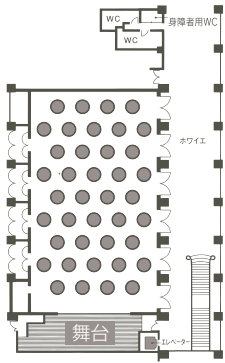

BANQUET INFORMATION

宴会場のご案内

MAESATO BALLROOM ボールルーム真栄里 / タワーウィング1階

会場面積 480㎡、舞台面積 50㎡、天井高 7.0mの壮大な空間を誇る、石垣島最大級の宴会場です。
照明や音響、巨大スクリーン、テーブルセット等、豊富な会場設備で、結婚披露宴から各種ご会合までご利用いただけます。

Area / 面積			Capacity / 収容人数			
分割	㎡	坪	Banquet 正餐	Reception 立食	Theater シアター	School スクール
全室 西+中+東	480	145	400	500	570	420
2/3 西+中/東+中	320	97	220	300	350	320
1/2 西+中半/東+中半	240	73	180	200	250	210
1/3 西/東	160	48	100	120	150	120

※プライベートルーム 輝は、サンコーストカフェ側 入口と、ボールルーム真栄里側 入口をご利用いただけます。

PANARI BALLROOM

ボールルームぱなり / タワーウィング2階

利便性の高いコンパクトな会場。
ご宴会以外のミーティングルームとしておすすめです。

Area / 面積			Capacity / 収容人数			
分割	㎡	坪	Banquet 正餐	Reception 立食	Theater シアター	School スクール
ボールルームぱなり	25	7.5	10	—	8	12

GARDEN

ガーデン / ホテル中庭

満天の星空のもと、南国の色鮮やかな花々に囲まれて、リゾートならではのイベントやパーティーをお楽しみいただけます。

Area / 面積			Capacity / 収容人数			
分割	㎡	坪	Banquet 正餐	Reception 立食	Theater シアター	School スクール
ガーデン (中庭)	2,372	717	—	400	—	—

※悪天候時は館内宴会場に振替。

※野外ステージは、アトラクションオプション申込時に使用。

FLOOR PLAN フロア図面

Maesato Ballroom ボールルーム真栄里

Banquet 正餐

Reception 立食

Theater シアター

School スクール

Top Of Yaima トップオブやいま