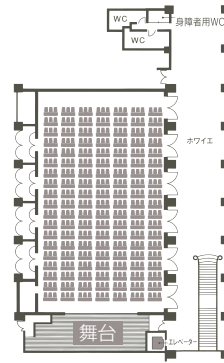

※プライベートルーム 輝は、サンコーストカフェ側 入口と、ボールルーム真栄里側 入口をご利用いただけます。

PANARI BALLROOM

ボールルームぱなり / タワーウィング2階

利便性の高いコンパクトな会場。
ご宴会以外のミーティングルームとしておすすめです。

Area / 面積			Capacity / 収容人数			
分割	㎡	坪	Banquet 正餐	Reception 立食	Theater シアター	School スクール
ボールルームぱなり	25	7.5	10	—	8	12

GARDEN

ガーデン / ホテル中庭

満天の星空のもと、南国の色鮮やかな花々に囲まれて、リゾートならではのイベントやパーティーをお楽しみいただけます。

Area / 面積			Capacity / 収容人数			
分割	㎡	坪	Banquet 正餐	Reception 立食	Theater シアター	School スクール
ガーデン (中庭)	2,372	717	—	400	—	—

※悪天候時は館内宴会場に振替。

※野外ステージは、アトラクションオプション申込時に使用。

FLOOR PLAN フロア図面

Maesato Ballroom ボールルーム真栄里

Banquet 正餐

Reception 立食

Theater シアター

School スクール

Top Of Yaima トップオブやいま

Banquet 正餐

Reception 立食

School スクール

Fireside Terrace ファイアーサイドテラス全体

Kagayaki Private Dining プライベートダイニング輝

SunCoast Café サンコーストカフェ全体

サンコーストカフェ側 入口

→ ボールルーム真栄里側 入口 (エレベーター側)