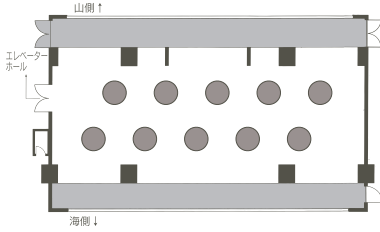

Top Of Yaima トップオブやいま

Banquet 正餐