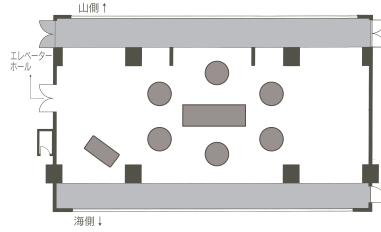

Reception 立食