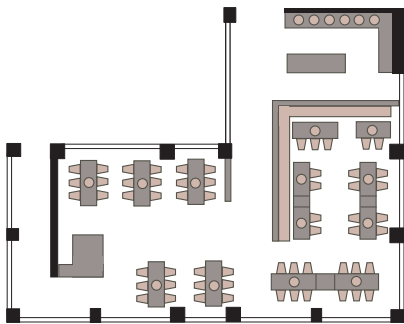

※プライベートルーム 輝は、サンコーストカフェ側 入口と、ボールルーム真栄里側 入口をご利用いただけます。

PANARI BALLROOM

ボールルームぱなり / タワーウィング2階

利便性の高いコンパクトな会場。
ご宴会以外のミーティングルームとしておすすめです。

Area / 面積			Capacity / 収容人数			
分割	㎡	坪	Banquet 正餐	Reception 立食	Theater シアター	School スクール
ボールルームぱなり	25	7.5	10	—	8	12

※野外ステージは、アトラクションオプション申込時に使用。

FLOOR PLAN フロア図面

Maesato Ballroom ボールルーム真栄里

Banquet 正餐

Reception 立食

Theater シアター

School スクール

Top Of Yaima トップオブやいま

Banquet 正餐

Reception 立食

School スクール

Fireside Terrace ファイアーサイドテラス全体

Kagayaki Private Dining プライベートダイニング輝

SunCoast Café サンコーストカフェ全体

サンコーストカフェ側 入口

→ ボールルーム真栄里側 入口 (エレベーター側)

Panari Ballroom ボールルームぱなり

Banquet 正餐

Garden ガーデン (ホテル中庭)