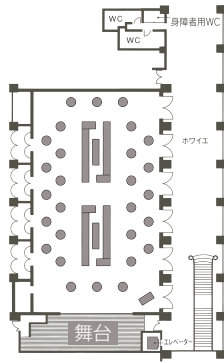

※プライベートルーム 輝は、サンコーストカフェ側 入口と、ボールルーム真栄里側 入口をご利用いただけます。

PANARI BALLROOM

ボールルームぱなり / タワーウィング2階

利便性の高いコンパクトな会場。
ご宴会以外のミーティングルームとしておすすめです。

Area / 面積			Capacity / 収容人数			
分割	㎡	坪	Banquet 正餐	Reception 立食	Theater シアター	School スクール
ボールルームぱなり	25	7.5	10	—	8	12

GARDEN

ガーデン / ホテル中庭

満天の星空のもと、南国の色鮮やかな花々に囲まれて、リゾートならではのイベントやパーティーをお楽しみいただけます。

Area / 面積			Capacity / 収容人数			
分割	㎡	坪	Banquet 正餐	Reception 立食	Theater シアター	School スクール
ガーデン (中庭)	2,372	717	—	400	—	—

※悪天候時は館内宴会場に振替。

※野外ステージは、アトラクションオプション申込時に使用。

FLOOR PLAN フロア図面

Maesato Ballroom ボールルーム真栄里

Banquet 正餐

Reception 立食

Theater シアター

School スクール

Top Of Yaima トップオブやいま