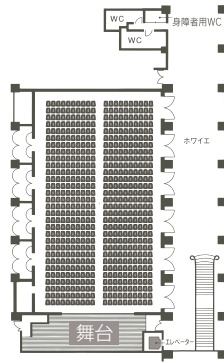

BANQUET INFORMATION

宴会場のご案内

MAESATO BALLROOM ボールルーム真栄里 / タワーウィング1階

会場面積 480㎡、舞台面積 50㎡、天井高 7.0mの壮大な空間を誇る、石垣島最大級の宴会場です。
照明や音響、巨大スクリーン、テーブルセット等、豊富な会場設備で、結婚披露宴から各種ご会合までご利用いただけます。

Area / 面積			Capacity / 収容人数			
分割	㎡	坪	Banquet 正餐	Reception 立食	Theater シアター	School スクール
全室 西+中+東	480	145	400	500	570	420
2/3 西+中/東+中	320	97	220	300	350	320
1/2 西+中半/東+中半	240	73	180	200	250	210
1/3 西/東	160	48	100	120	150	120

※プライベートルーム 輝は、サンコーストカフェ側 入口と、ボールルーム真栄里側 入口をご利用いただけます。

PANARI BALLROOM

ボールルームぱなり / タワーウィング2階

利便性の高いコンパクトな会場。
ご宴会以外のミーティングルームとしておすすめです。

Area / 面積			Capacity / 収容人数			
分割	㎡	坪	Banquet 正餐	Reception 立食	Theater シアター	School スクール
ボールルームぱなり	25	7.5	10	—	8	12

GARDEN

ガーデン / ホテル中庭

満天の星空のもと、南国の色鮮やかな花々に囲まれて、リゾートならではのイベントやパーティーをお楽しみいただけます。

Area / 面積			Capacity / 収容人数			
分割	㎡	坪	Banquet 正餐	Reception 立食	Theater シアター	School スクール
ガーデン (中庭)	2,372	717	—	400	—	—

※悪天候時は館内宴会場に振替。

※野外ステージは、アトラクションオプション申込時に使用。

FLOOR PLAN フロア図面

Maesato Ballroom ボールルーム真栄里

Banquet 正餐

Reception 立食

Theater シアター

School スクール

Top Of Yaima トップオブやいま