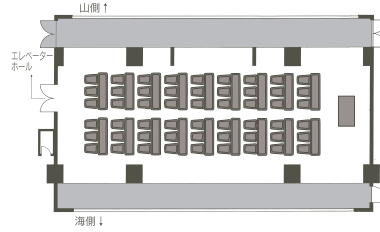

School スクール